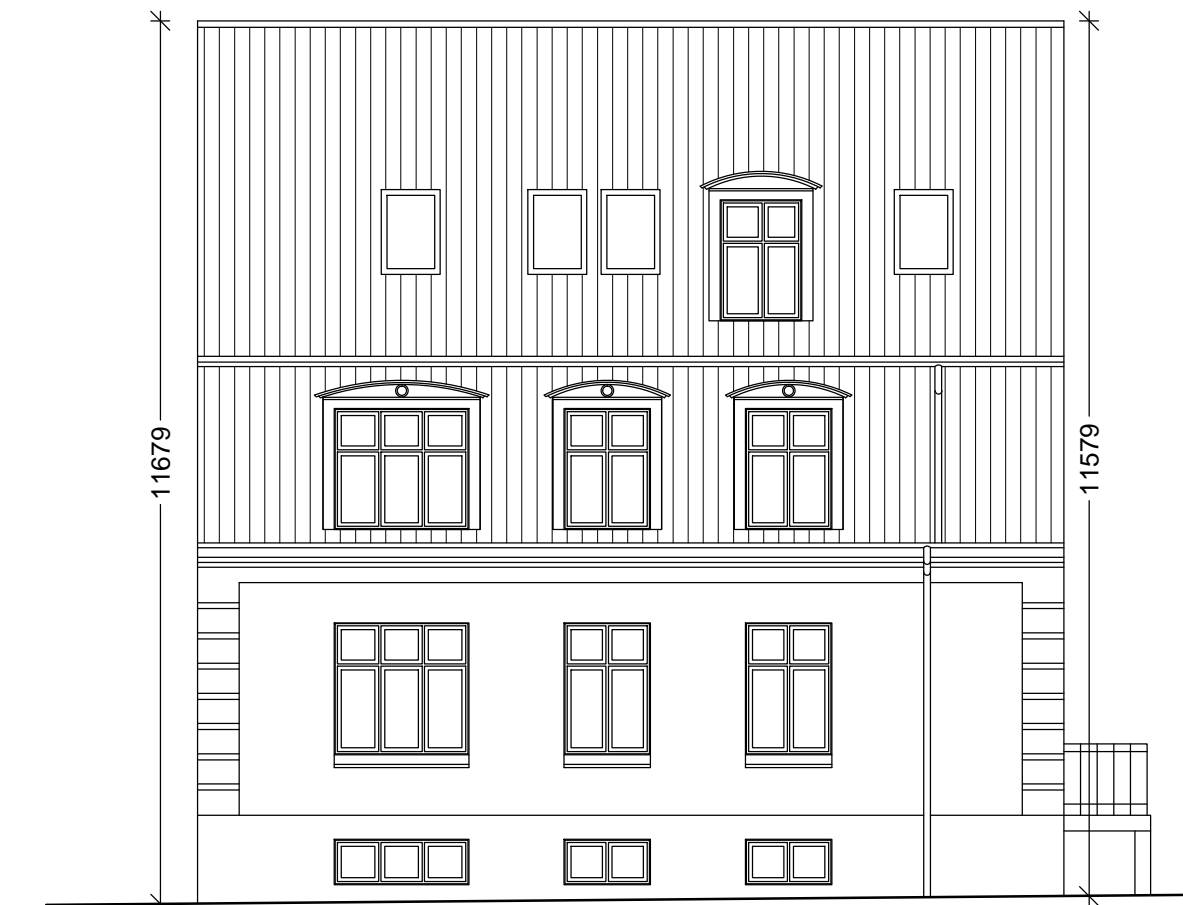

Facade mod have, nord
Mål 1:100